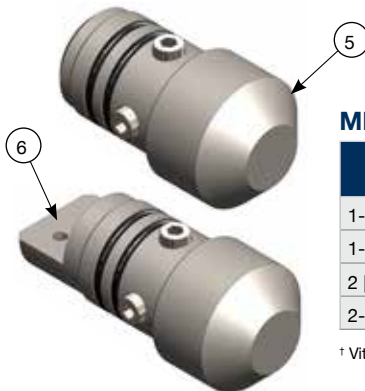

TOP SUB PART NUMBERS

Gun Size (in)[mm]	Top Sub	Upper Head Connection
1-3/8 [35]	0327-000-001	1-3/16"-12 GO Box
1-9/16 [40]	0320-000-001	1-3/16"-12 GO Box
2 [51]	0321-000-001	1-3/16"-12 GO Box
2-1/2 [64]	0328-000-001	1-3/16"-12 GO Box

TANDEM ADAPTER PART NUMBERS

Gun Size (in)[mm]	1	2	3	4	
	Tandem Adapter	EB Switch Tandem No Port	EB Switch Tandem with Port	Plug-Shoot Assembly	Plug Shoot Lower Head Connection
1-3/8 [35]	0327-000-002	-	-	-	-
1-9/16 [40]	0320-000-002	0323-000-063	0323-000-065	0320-000-235A	1-3/16" – 12 GO Box
2 [51]	0321-000-002	0324-000-063	0324-000-169	0321-000-235A	1-3/16" – 12 GO Box
2-1/2 [64]	0328-000-002	0325-000-063	0325-000-168	0328-000-235A	1-3/16" – 12 GO Box

GUN BOTTOM PART NUMBERS

Gun Size (in)[mm]	5	6
	Gun Bottom	Gun Bottom with Shelf
1-3/8 [35]	0327-000-004	0327-000-054
1-9/16 [40]	0320-000-004	0320-000-054
2 [51]	0321-000-004	0321-000-054
2-1/2 [64]	0328-000-004	0321-000-054

MISCELLANEOUS ACCESSORIES

Gun Size (in)[mm]	Cap Screw	O-Ring†	Port Plug	Port Plug Gasket	Plug Shoot Contact Kit
1-3/8 [35]	0327-000-019	0111-211-090	-	-	-
1-9/16 [40]	0320-000-019	0111-214-090	0323-000-066	0111-114-090†	0320-000-238
2 [51]	0321-000-019	0111-220-090	0331-90S-081	0330-900-073	0320-000-238
2-1/2 [64]	0328-000-019	0111-224-090	0331-90S-081	0330-900-073	0320-000-238