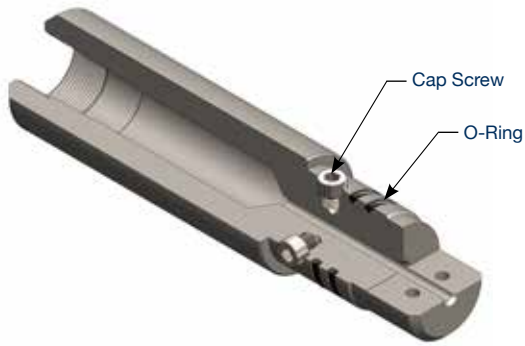

TOP SUB PART NUMBERS

Gun Size (in)[mm]	Top Sub	Upper Head Connection
1-3/8 [35]	0327-000-001	1-3/16"-12 GO Box
1-9/16 [40]	0320-000-001	1-3/16"-12 GO Box
2 [51]	0321-000-001	1-3/16"-12 GO Box
2-1/2 [64]	0328-000-001	1-3/16"-12 GO Box

TANDEM ADAPTER PART NUMBERS

Gun Size (in)[mm]	1	2	3	4	
	Tandem Adapter	EB Switch Tandem No Port	EB Switch Tandem with Port	Plug-Shoot Assembly	Plug Shoot Lower Head Connection
1-3/8 [35]	0327-000-002	-	-	-	-
1-9/16 [40]	0320-000-002	0323-000-063	0323-000-065	0320-000-235A	1-3/16" – 12 GO Box
2 [51]	0321-000-002	0324-000-063	0324-000-169	0321-000-235A	1-3/16" – 12 GO Box
2-1/2 [64]	0328-000-002	0325-000-063	0325-000-168	0328-000-235A	1-3/16" – 12 GO Box

GUN BOTTOM PART NUMBERS

Gun Size (in)[mm]	5	6
	Gun Bottom	Gun Bottom with Shelf
1-3/8 [35]	0327-000-004	0327-000-054
1-9/16 [40]	0320-000-004	0320-000-054
2 [51]	0321-000-004	0321-000-054
2-1/2 [64]	0328-000-004	0321-000-054

MISCELLANEOUS ACCESSORIES

Gun Size (in)[mm]	Cap Screw	O-Ring†	Port Plug	Port Plug Gasket	Plug Shoot Contact Kit
1-3/8 [35]	0327-000-019	0111-211-090	-	-	-
1-9/16 [40]	0320-000-019	0111-214-090	0323-000-066	0111-114-090†	0320-000-238
2 [51]	0321-000-019	0111-220-090	0331-90S-081	0330-900-073	0320-000-238
2-1/2 [64]	0328-000-019	0111-224-090	0331-90S-081	0330-900-073	0320-000-238